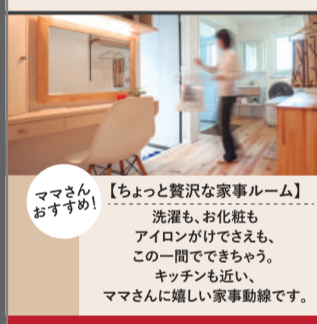

東朝日町
会場④

建売分譲住宅 完成見学会

3/5(土)・6(日)
10:00~16:00

松江市東朝日町236-34
予約不要

- CHECK POINT
- 成長に合わせて3LDKに変更可
 - キッチンスッキリ大容量パントリー
 - 駐車場2台可
 - JR松江駅まで徒歩約17分
 - 買い物・通学にとっても便利な立地

西津田
会場②

大収納のあるイエ

お気に入りの服、学校のポットフォリオ、旅の思い出 etc...
残したいけど場所がない、そんな悩みに応える家づくりをご体感ください。

見学会開催

中二階には秘密の大収納!
お子さんの秘密基地、お父さんのシアタールーム、非常時用の備蓄庫、もちろん、大切な思い出の品を収納するのにもぴったりのスペースを会場で見てください!

松江市西津田
6丁目1-40

DAIKO 有限会社 大廣建設 ☎0120-277-199
松江市馬淵町341-4 営業時間/9:00~18:00 だいこうけんせつ 検索

西津田
会場⑤

FAVO

どう建てるかではなく、どう暮らすか。「FAVO」は、あなたのご家族の暮らしをカタチにします。限られたご予算の中で、一人ひとりのライフスタイルに合ったお気に入りの家での暮らしをご提案いたします。