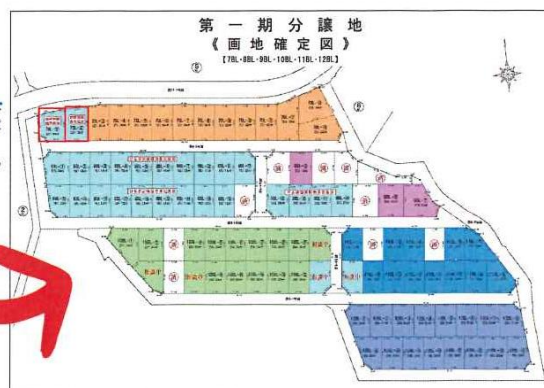

電話もしくは岩崎組HP
よりご予約受付中!

シンプルでも機能性に富んだ
現代人向けのお洒落な住宅

見学予約こちら →→→

センスある内・外観で今注目されているジブンハウスに
FPパネル(高性能ウレタン断熱材)を使用した特別なお家です!

安来市

にぎわいとうるおいのまち

チェリーネわだなん分譲中

土地面積 221.06㎡(66.87坪)

小学校、幼・保育園、駅、IC
銀行、病院など車で10分圏内!

2区画分譲中!
お気軽にお問い合わせください♪