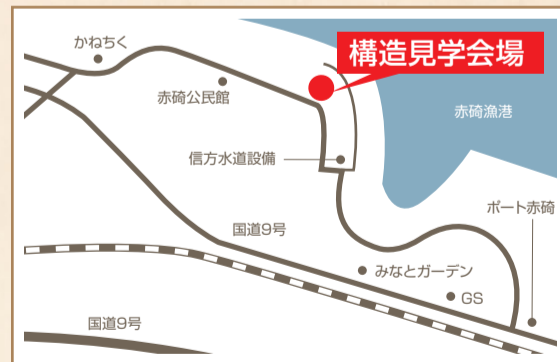

STAMP

倉吉モデルハウス

ナビで検索の場合は
倉吉市福庭町532-17

入居者宅見学

実際にクレバリーで建築された
お住まいの方の生の声が聞けます!

STAMP

北栄町 | 邸お宅

ナビで検索の場合は
東伯郡江北1800

住宅構造見学

普段は隠れている見たくても
なかなか見れない構造が見えます!

画像はイメージです

STAMP

琴浦町赤碕

ナビで検索の場合は
琴浦町赤碕1671

見学会会場

見学会会場